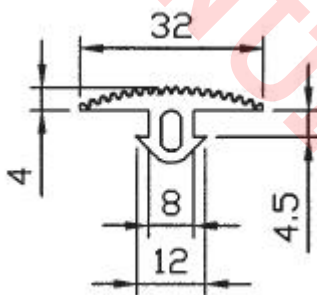

Moas Modular Aluminum System SA de CV

12-114

Cubierta antiderrapante 40

Características

Cubierta antiderrapante para el perfil de 40 mm ranura 8, la nariz del perfil plástico ajusta en la ranura del perfil. Queda una superficie plástica de 32 mm de ancho x 4 mm de altura de hule rayado, el cual cubre la superficie del perfil con una superficie suave para proteger o cuidar de ralladuras piezas delicadas.

Dureza: 80° shore A

Peso: 210 grs/metro

Forma de Ordenar

12-114

Cubierta antirrepante 40, max 20 mts
*se vende por metro lineal

Moas Modular Aluminum System, SA de CV

Tienda: Tule No. 24 Local A y B, Col. bellavista, Tlalnepantla Mexico CP 54080