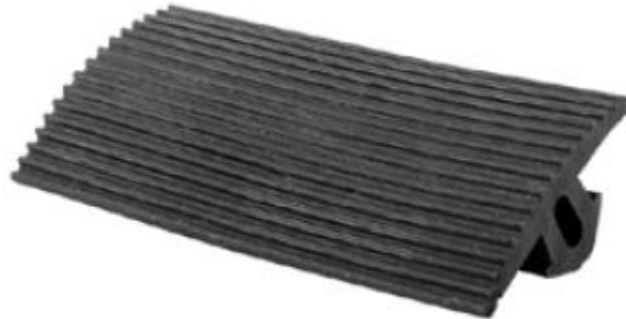

Moas Modular Aluminum System SA de CV

12-114

Cubierta antiderrapante 40

Características

Cubierta antiderrapante para el perfil de 40 mm ranura 8, la nariz del perfil plástico ajusta en la ranura del perfil. Queda una superficie plástica de 32 mm de ancho x 4 mm de altura de hule rayado, el cual cubre la superficie del perfil con una superficie suave para proteger o cuidar de ralladuras piezas delicadas.

Aplicación

Carros de materiales o rack, donde se requiere cubrir las paredes del perfil de aluminio con una superficie de hule blando. Se usa también en pasamanos o peldaños.

Datos técnicos

Hule negro NBR

Dureza: 80° shore A

Peso: 210 grs/metro

Forma de Ordenar

12-114

Cubierta antirrepante 40, max 20 mts
*se vende por metro lineal

Moas Modular Aluminum System, SA de CV

Tienda: Tule No. 24 Local A y B, Col. bellavista, Tlalnepantla Mexico CP 54080