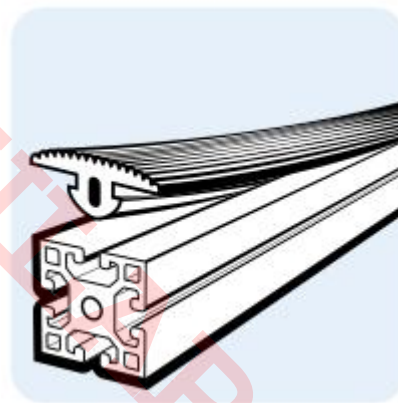

Moas Modular Aluminum System SA de CV

12-114

Cubierta antiderrapante 40

Características

Cubierta antiderrapante para el perfil de 40 mm ranura 8, la nariz del perfil plástico ajusta en la ranura del perfil. Queda una superficie plástica de 32 mm de ancho x 4 mm de altura de hule rayado, el cual cubre la superficie del perfil con una superficie suave para proteger o cuidar de ralladuras piezas delicadas.

Aplicación

Carros de materiales o rack, donde se requiere cubrir las paredes del perfil de aluminio con una superficie de hule blando. Se usa también en pasamanos o peldaños.

Datos técnicos

Hule negro NBR

Dureza: 80° shore A

Peso: 210 grs/metro

Forma de Ordenar

12-114

Cubierta antirrepante 40, max 20 mts
*se vende por metro lineal

Moas Modular Aluminum System, SA de CV

Tienda: Tule No. 24 Local A y B, Col. bellavista, Tlalnepantla Mexico CP 54080