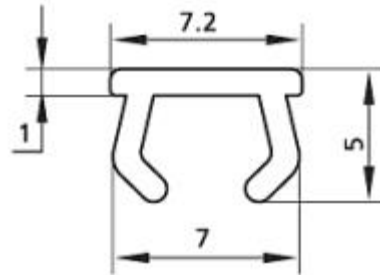

## 12-115 Cubre ranuras negro 20

### Características

Cubre ranuras negro PVC para perfil de ranura de 6 mm, generalmente de perfil de 20x20 mm, aunque también ajusta en el perfil tipo Bosch de 25x25 mm ranura 6. Útil para cubrir la ranura y evitar la acumulación de polvo o para cubrir el paso de cables o conductos neumáticos.

### Especificaciones

**Material:** PVC negro, tira de 2 metros de largo. Peso 0.024 kg

### Imagen:

Ajusta en la ranura de 6 mm del perfil de 20x20 mod. 12-020 y de 25x25 mm 12-1010