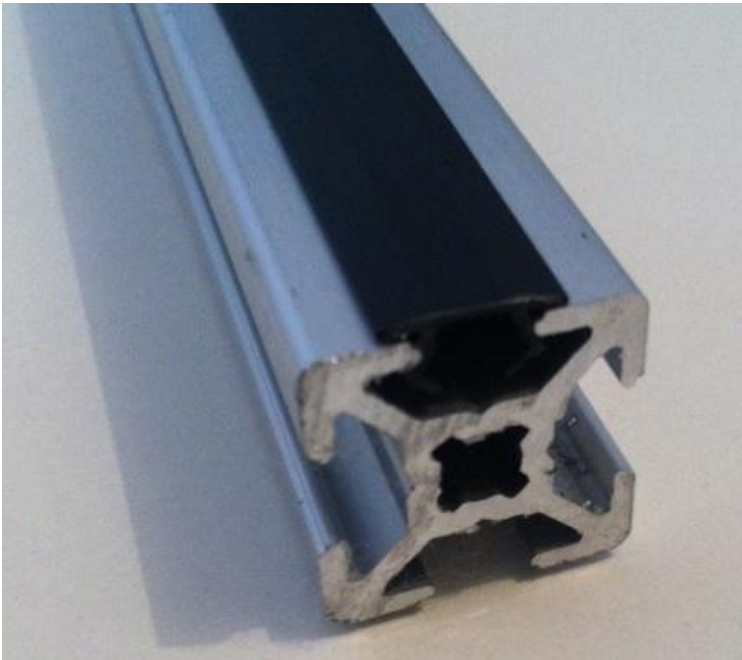

## 12-115 Cubre ranuras negro 20

### Características

Cubre ranuras negro PVC para perfil de ranura de 6 mm, generalmente de perfil de 20x20 mm, aunque también ajusta en el perfil tipo Bosch de 25x25 mm ranura 6. Útil para cubrir la ranura y evitar la acumulación de polvo o para cubrir el paso de cables o conductos neumáticos.

### Especificaciones

**Material:** PVC negro, tira de 2 metros de largo. Peso 0.024 kg

### Imagen:

Ajusta en la ranura de 6 mm del perfil de 20x20 mod. 12-020 y de 25x25 mm 12-1010