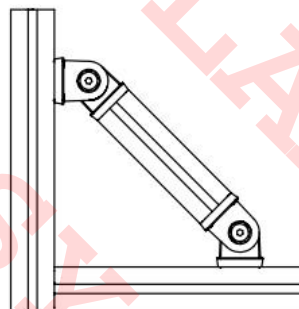

17-010 Rótula 45, sin freno

Características

Articulación para perfil de aluminio ranurado de 45x45 mm sin freno. Para conexión de perfil 45 mm a diferentes grados eliminando la necesidad de hacer cortes angulares. Incluye los bloques de alineación para evitar posible rotación de las rótulas.

Especificaciones

Inyección de aluminio

Imagen:

Forma de Ordenar

17-010 Rótula para perfil de 45x45 mm, sin freno

Moas Modular Aluminum System, SA de CV

Tule No. 24 Local A y B, Tlalnepantla Mexico CP 54080

Tel oficina (55) 5362 4016 Almacen (55) 4993 9413 Cel. 04455 3733 0934

www.moastienda.com.mx

www.perfilesdealuminioranurado.com.mx