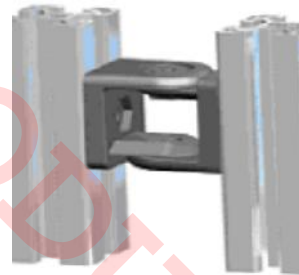

17-010 Rótula 45, sin freno

Características

Articulación para perfil de aluminio ranurado de 45x45 mm sin freno. Para conexión de perfil 45 mm a diferentes grados eliminando la necesidad de hacer cortes angulares. Incluye los bloques de alineación para evitar posible rotación de las rótulas.

Especificaciones

Inyección de aluminio

Imagen:

Forma de Ordenar

17-010 Rótula para perfil de 45x45 mm, sin freno

Moas Modular Aluminum System, SA de CV

Tule No. 24 Local A y B, Tlalnepantla Mexico CP 54080

Tel oficina (55) 5362 4016 Almacen (55) 4993 9413 Cel. 04455 3733 0934

www.moastienda.com.mx

www.perfilesdealuminioranurado.com.mx