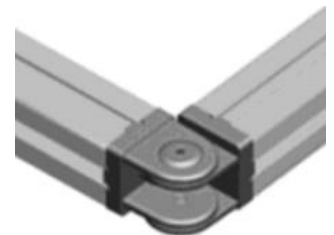

17-010 Rótula 45, sin freno

Características

Articulación para perfil de aluminio ranurado de 45x45 mm sin freno. Para conexión de perfil 45 mm a diferentes grados eliminando la necesidad de hacer cortes angulares. Incluye los bloques de alineación para evitar posible rotación de las rótulas.

Especificaciones

Inyección de aluminio

Imagen:

Forma de Ordenar

17-010 Rótula para perfil de 45x45 mm, sin freno

Moas Modular Aluminum System, SA de CV

Tule No. 24 Local A y B, Tlalnepantla Mexico CP 54080

Tel oficina (55) 5362 4016 Almacen (55) 4993 9413 Cel. 04455 3733 0934

www.moastienda.com.mx

www.perfilesdealuminioranurado.com.mx