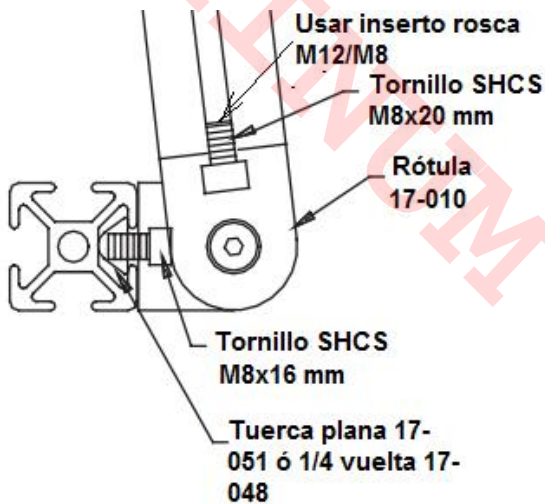

17-010 Rótula 45, sin freno

Características

Articulación para perfil de aluminio ranurado de 45x45 mm sin freno. Para conexión de perfil 45 mm a diferentes grados eliminando la necesidad de hacer cortes angulares. Incluye los bloques de alineación para evitar posible rotación de las rótulas.

Especificaciones

Inyección de aluminio

Imagen:

Forma de Ordenar

17-010 Rótula para perfil de 45x45 mm, sin freno

Moas Modular Aluminum System, SA de CV

Tule No. 24 Local A y B, Tlalnepantla Mexico CP 54080

Tel oficina (55) 5362 4016 Almacen (55) 4993 9413 Cel. 04455 3733 0934

www.moastienda.com.mx

www.perfilesdealuminioranurado.com.mx