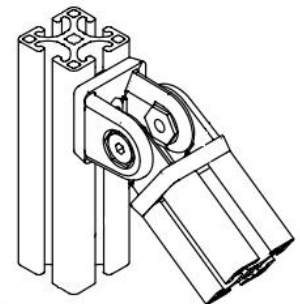

17-010 Rótula 45, sin freno

Características

Articulación para perfil de aluminio ranurado de 45x45 mm sin freno. Para conexión de perfil 45 mm a diferentes grados eliminando la necesidad de hacer cortes angulares. Incluye los bloques de alineación para evitar posible rotación de las rótulas.

Especificaciones

Inyección de aluminio

Imagen:

Forma de Ordenar

17-010 Rótula para perfil de 45x45 mm, sin freno

Moas Modular Aluminum System, SA de CV

Tule No. 24 Local A y B, Tlalnepantla Mexico CP 54080

Tel oficina (55) 5362 4016 Almacen (55) 4993 9413 Cel. 04455 3733 0934

www.moastienda.com.mx

www.perfilesdealuminioranurado.com.mx