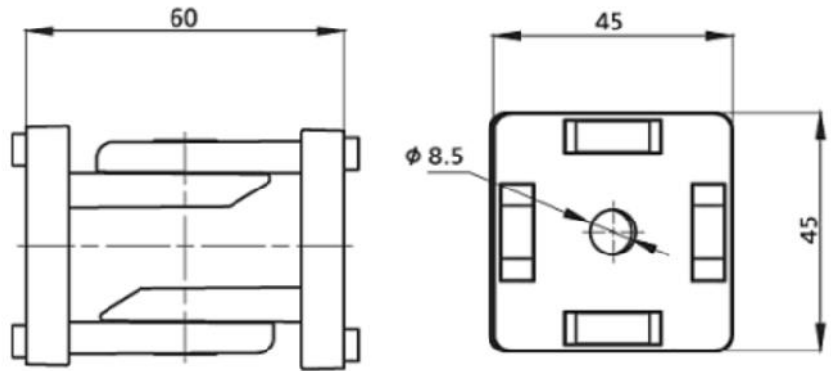

17-010 Rótula 45, sin freno

Características

Articulación para perfil de aluminio ranurado de 45x45 mm sin freno. Para conexión de perfil 45 mm a diferentes grados eliminando la necesidad de hacer cortes angulares. Incluye los bloques de alineación para evitar posible rotación de las rótulas.

Especificaciones

Inyección de aluminio

Imagen:

Forma de Ordenar

17-010 Rótula para perfil de 45x45 mm, sin freno

Moas Modular Aluminum System, SA de CV

Tule No. 24 Local A y B, Tlalnepantla Mexico CP 54080

Tel oficina (55) 5362 4016 Almacen (55) 4993 9413 Cel. 04455 3733 0934

www.moastienda.com.mx

www.perfilesdealuminioranurado.com.mx