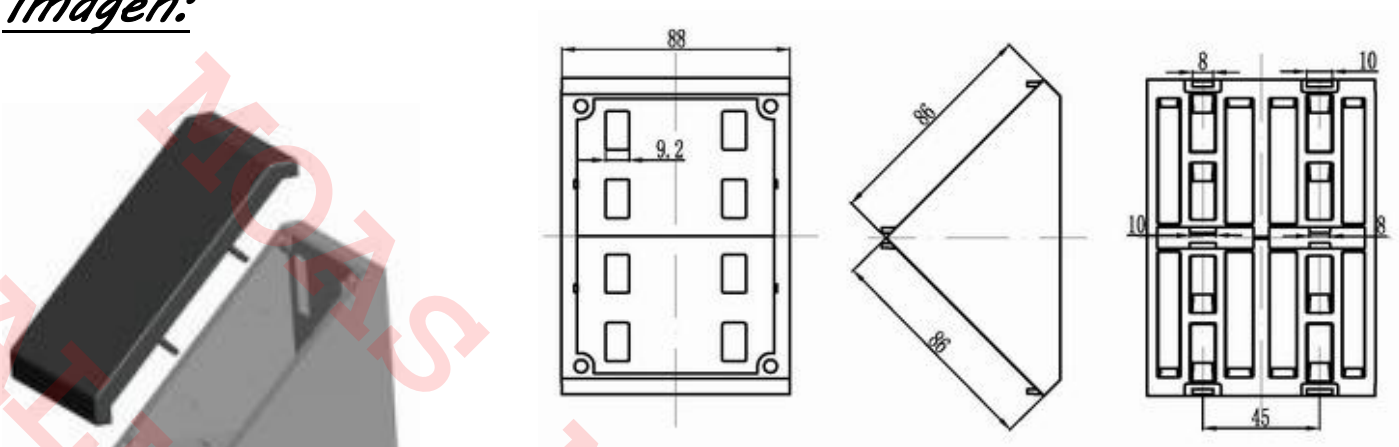

17-103G Angulo 90x90

Características

Angulo de montaje para perfil de 90x90 mm, no requiere maquinados.

Especificaciones

Material: Aluminio inyectado, tapa plástica negra de nylon

Peso 0.389 kg

Imagen:

Unir con los siguientes accesorios (no incluidos):
Perfil 45 : (4x) tornillos cab/martillo 17-425-8
ó (4x) tuerca 17-048 + (4x) tornillos 24-120-8

Forma de Ordenar

17-103G Angulo de montaje 90x90 mm, para perfil serie 45 ranura 10

Moas Modular Aluminum System, SA de CV

Tule No. 24 Local A y B, Tlalnepantla Mexico CP 54080

Tel oficina (55) 5362 4016 Almacen (55) 4993 9413 Cel. 04455 3733 0934