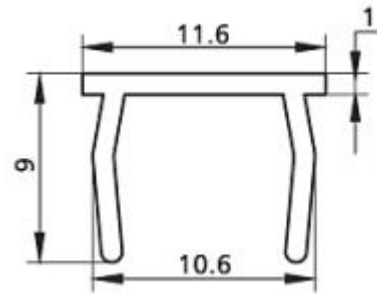

17-111B Cubre ranuras negro 45

Características

Cubre ranuras negro PVC para perfil de ranura de 10 mm, generalmente de perfil de 45x45 mm. Útil para cubrir la ranura y evitar la acumulación de polvo o para cubrir el paso de cables o conductos neumáticos dentro de la ranura del perfil estructural.

Especificaciones

Material: PVC negro, tira de 2 metros de largo. Peso 0.088 kg

Imagen:

Ajusta en la ranura de 10 mm del perfil de 45x45 mm mod. 14-040

Forma de Ordenar

17-111B Cubre ranuras negro, para ranura 10 mm, tramo de 2 metros largo