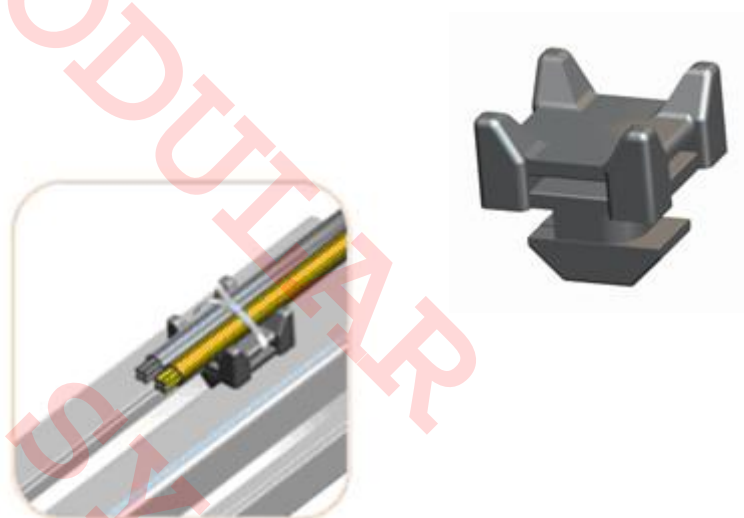

17-202 Sujetador de cable 45, ran10

Características

Clip sujetador de cable mediante cincho, para perfil de 45x45 mm ranura 10 mm. Entra y gira 90° dentro de la ranura del perfil.

Especificaciones

Material: PA negro. **Peso** 6 gramos

Imagen:

Cincho de nylon no incluido

Forma de Ordenar

17-202 Sujetador de cable 45 para cincho, ranura 10 perfil 45

Moas Modular Aluminum System, SA de CV

Tule No. 24 Local A y B, Tlalnepantla Mexico CP 54080