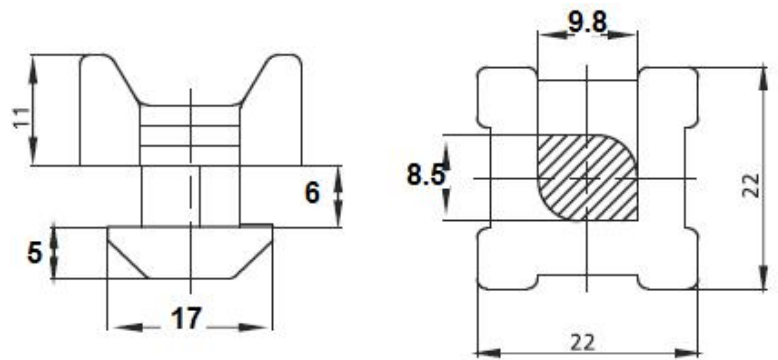

17-202 Sujetador de cable 45, ran10

Características

Clip sujetador de cable mediante cincho, para perfil de 45x45 mm ranura 10 mm. Entra y gira 90° dentro de la ranura del perfil.

Especificaciones

Material: PA negro. **Peso** 6 gramos

Imagen:

Cincho de nylon no incluido

Forma de Ordenar

17-202 Sujetador de cable 45 para cincho, ranura 10 perfil 45

Moas Modular Aluminum System, SA de CV

Tule No. 24 Local A y B, Tlalnepantla Mexico CP 54080