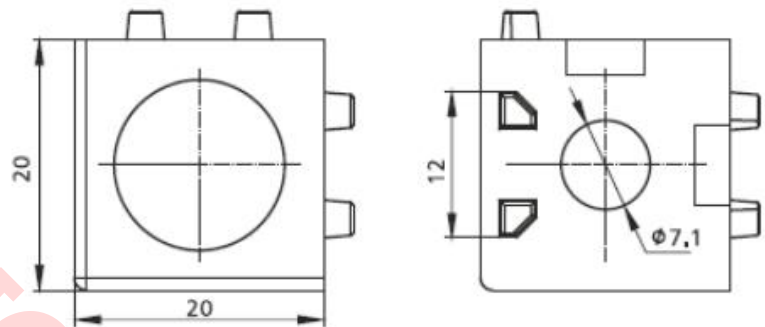

18-853 Conector cubo para perfil 20x20 mm

Características

Conector de esquina 3 vias tipo cubo para perfil de 20x20 mm 12-020. Bastará con roscar el extremo del perfil 20x20 mm con rosca M6 para hacer ensambles de marcos o cubos. Incluye las tapas plásticas y los 3 tornillos de fijación 24-216-6.

Especificaciones

Material: Aluminio inyectado con tapa plástica negra PVC. Peso 0.028 kg

Imagen:

Forma de Ordenar

18-853 Conector cubo 3 vias para perfil de 20x20 mm

Moas Modular Aluminum System, SA de CV

Tule No. 24 Local A y B, Tlalnepantla Mexico CP 54080