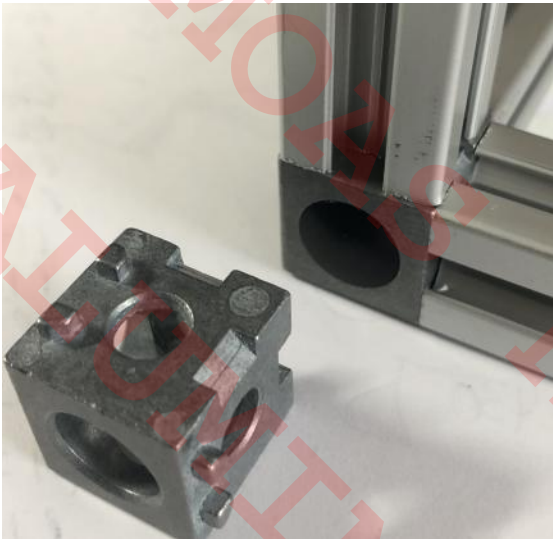

18-853 Conector cubo para perfil 20x20 mm

Características

Conector de esquina 3 vias tipo cubo para perfil de 20x20 mm 12-020. Bastará con roscar el extremo del perfil 20x20 mm con rosca M6 para hacer ensambles de marcos o cubos. Incluye las tapas plásticas y los 3 tornillos de fijación 24-216-6.

Especificaciones

Material: Aluminio inyectado con tapa plástica negra PVC. Peso 0.028 kg

Imagen:

Forma de Ordenar

18-853 Conector cubo 3 vias para perfil de 20x20 mm

Moas Modular Aluminum System, SA de CV

Tule No. 24 Local A y B, Tlalnepantla Mexico CP 54080