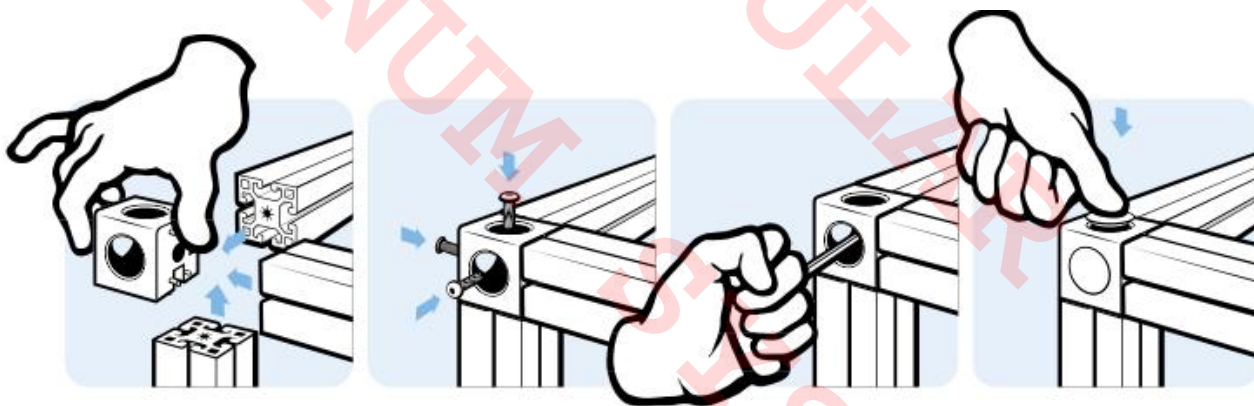

18-853 Conector cubo para perfil 20x20 mm

Características

Conector de esquina 3 vias tipo cubo para perfil de 20x20 mm 12-020. Bastará con roscar el extremo del perfil 20x20 mm con rosca M6 para hacer ensambles de marcos o cubos. Incluye las tapas plásticas y los 3 tornillos de fijación 24-216-6.

Especificaciones

Material: Aluminio inyectado con tapa plástica negra PVC. Peso 0.028 kg

Imagen:

Forma de Ordenar

18-853 Conector cubo 3 vias para perfil de 20x20 mm

Moas Modular Aluminum System, SA de CV

Tule No. 24 Local A y B, Tlalnepantla Mexico CP 54080