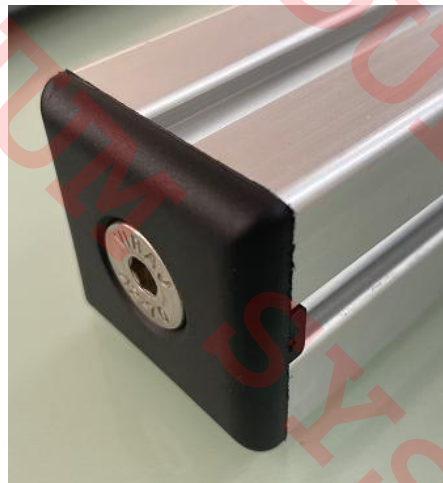

18-913 Tapa atornillable 40x40 mm

Características

Tapa de seguridad para el extremo del perfil de 40x40 mm, centro 6.8 mm. Incluye un tornillo cabeza plana M8x16 mm para su fijación. Se requiere que el extremo del perfil sea roscado a M8.

Especificaciones

Material: Nylon negro , tornillo acero 1018 negro
Peso 12 gramos

Imagen:

Forma de Ordenar

18-913 Tapa atornillable para extremo del perfil 40x40 mm, con tornillo Mx16 mm negro

Moas Modular Aluminum System, SA de CV

Tule No. 24 Local A y B, Tlalnepantla Mexico CP 54080

Tel oficina (55) 5362 4016 Almacen (55) 4993 9413 Cel. 04455 3733 0934

www.moastienda.com.mx

www.perfilesdealuminioranurado.com.mx