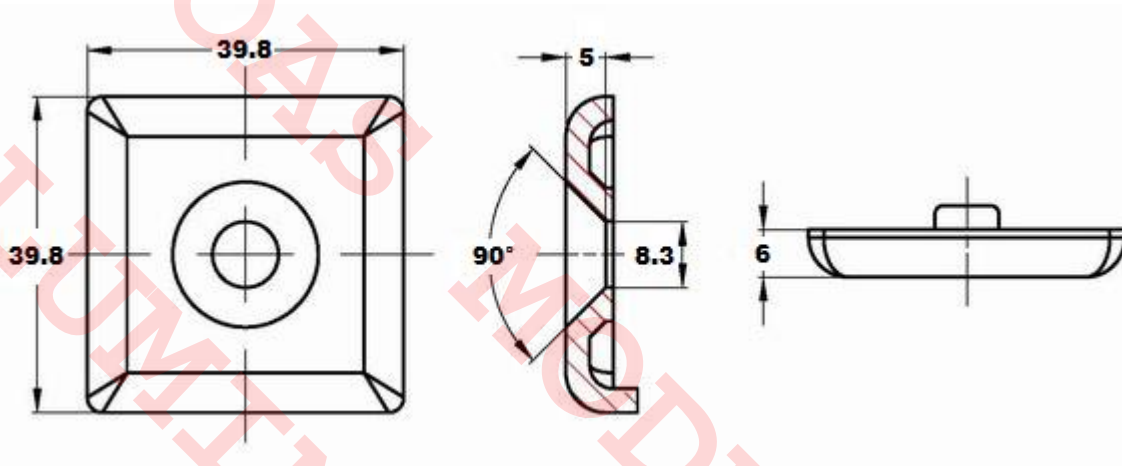

18-913 Tapa atornillable 40x40 mm

Características

Tapa de seguridad para el extremo del perfil de 40x40 mm, centro 6.8 mm. Incluye un tornillo cabeza plana M8x16 mm para su fijación. Se requiere que el extremo del perfil sea roscado a M8.

Especificaciones

Material: Nylon negro , tornillo acero 1018 negro
Peso 12 gramos

Imagen:

Forma de Ordenar

18-913 Tapa atornillable para extremo del perfil 40x40 mm, con tornillo Mx16 mm negro

Moas Modular Aluminum System, SA de CV

Tule No. 24 Local A y B, Tlalnepantla Mexico CP 54080

Tel oficina (55) 5362 4016 Almacen (55) 4993 9413 Cel. 04455 3733 0934

www.moastienda.com.mx

www.perfilesdealuminioranurado.com.mx