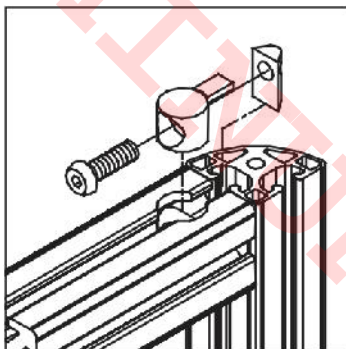

Moas Modular Aluminum System SA de CV

20-008 Sujetador universal 30

Características

Sujetador móvil para perfil de 30x30 mm a 90°. Ideal para adición de perfiles en estructuras existentes o donde se requiere ajustar la posición del perfil.

Se requiere un maquinado de un barreno de 20 mm diam x 11 mm prof. @ 20 mm del borde del perfil para alojar el sujetador.

Especificaciones

Material: Barril de zamac, tuerca 20-056 y tornillo de acero galvanizado M6x26 mm

Imagen:

Forma de Ordenar

20-008

Sujetador universal 30

Moas Modular Aluminum System, SA de CV

Tule No. 24 Local A y B, Tlalnepantla Mexico CP 54080

Tel oficina (55) 5362 4016 Almacen (55) 4993 9413 Cel. 04455 3733 0934

www.moastienda.com.mx

www.perfilesdealuminioranurado.com.mx