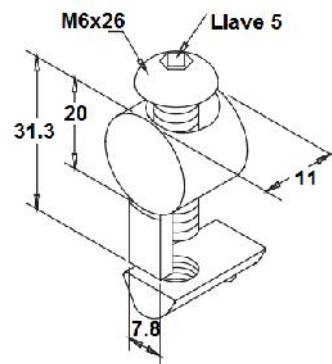

Moas Modular Aluminum System SA de CV

20-008 Sujetador universal 30

Características

Sujetador móvil para perfil de 30x30 mm a 90°. Ideal para adición de perfiles en estructuras existentes o donde se requiere ajustar la posición del perfil.

Se requiere un maquinado de un barreno de 20 mm diam x 11 mm prof. @ 20 mm del borde del perfil para alojar el sujetador.

Especificaciones

Material: Barril de zamac, tuerca 20-056 y tornillo de acero galvanizado M6x26 mm

Imagen:

Forma de Ordenar

20-008

Sujetador universal 30

Moas Modular Aluminum System, SA de CV

Tule No. 24 Local A y B, Tlalnepantla Mexico CP 54080

Tel oficina (55) 5362 4016 Almacen (55) 4993 9413 Cel. 04455 3733 0934

www.moastienda.com.mx

www.perfilesdealuminioranurado.com.mx