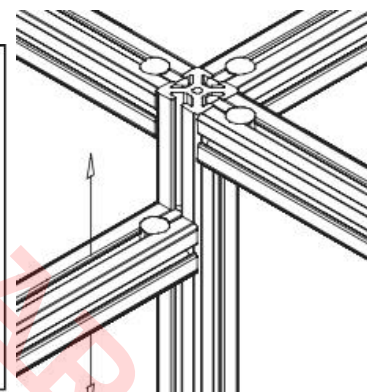

Moas Modular Aluminum System SA de CV

20-008 Sujetador universal 30

Características

Sujetador móvil para perfil de 30x30 mm a 90°. Ideal para adición de perfiles en estructuras existentes o donde se requiere ajustar la posición del perfil.

Se requiere un maquinado de un barreno de 20 mm diam x 11 mm prof. @ 20 mm del borde del perfil para alojar el sujetador.

Especificaciones

Material: Barril de zamac, tuerca 20-056 y tornillo de acero galvanizado M6x26 mm

Imagen:

Forma de Ordenar

20-008

Sujetador universal 30

Moas Modular Aluminum System, SA de CV

Tule No. 24 Local A y B, Tlalnepantla Mexico CP 54080

Tel oficina (55) 5362 4016 Almacen (55) 4993 9413 Cel. 04455 3733 0934

www.moastienda.com.mx

www.perfilesdealuminioranurado.com.mx