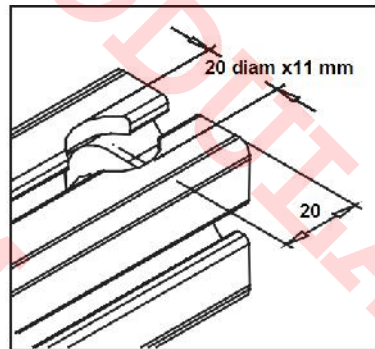

Moas Modular Aluminum System SA de CV

20-008 Sujetador universal 30

Características

Sujetador móvil para perfil de 30x30 mm a 90°. Ideal para adición de perfiles en estructuras existentes o donde se requiere ajustar la posición del perfil.

Se requiere un maquinado de un barreno de 20 mm diam x 11 mm prof. @ 20 mm del borde del perfil para alojar el sujetador.

Especificaciones

Material: Barril de zamac, tuerca 20-056 y tornillo de acero galvanizado M6x26 mm

Imagen:

Forma de Ordenar

20-008

Sujetador universal 30

Moas Modular Aluminum System, SA de CV

Tule No. 24 Local A y B, Tlalnepantla Mexico CP 54080

Tel oficina (55) 5362 4016 Almacen (55) 4993 9413 Cel. 04455 3733 0934

www.moastienda.com.mx

www.perfilesdealuminioranurado.com.mx