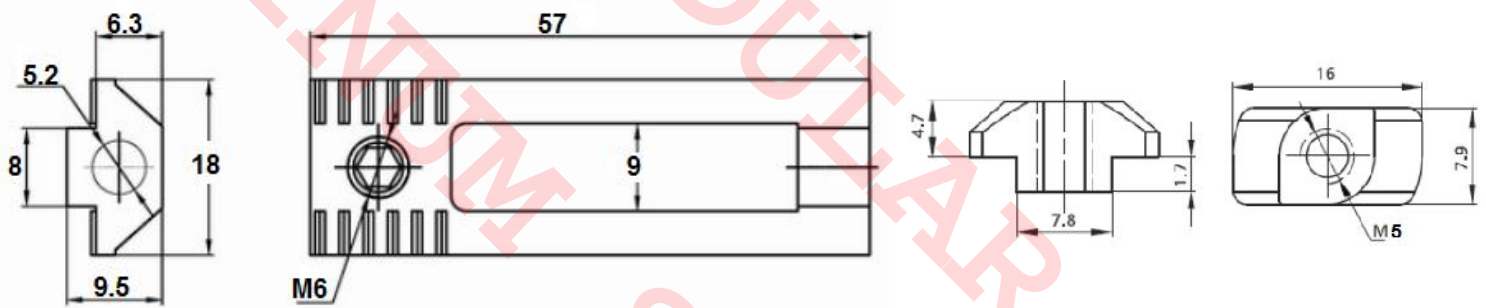

20-031 Conector interno lateral 30/40

Características

Conector universal para perfil a 90° tanto para el perfil 30x30 mm como el 40x40 mm de ranura 8 mm, no requiere de ningún maquinado, solo el uso de una llave allen 4 mm.

Especificaciones

Material: Aluminio inyectado, tuerca de acero galvanizada, peso 28 gramos.

Imagen:

Unir con los siguientes accesorios (incluidos):
Tuercas cab/martillo M5 mod. 20-048 y tornillo
24-320-5