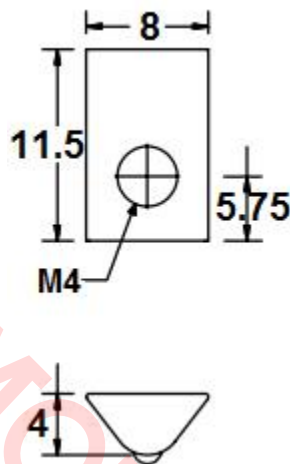

## 20-044 Tuerca balín 20, rosca M4

### Características

Tuerca balín para perfil de 20x20 mm mod 12-020, ranura 6 mm, con rosca M4. La tuerca accede desde cualquier punto de la cara del perfil.

### Forma de Ordenar

**20-044 Tuerca balín 20, ranura 6 mm, rosca M4 para perfil de 20x20 mm std**