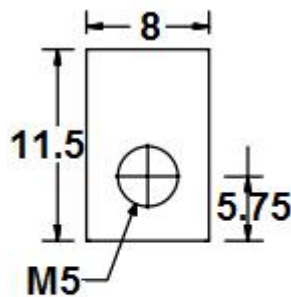

### Características

Tuerca balín para perfil de 20x20 mm mod 12-020, ranura 6 mm, con rosca M5. La tuerca accede desde cualquier punto de la cara del perfil.

### Forma de Ordenar

**20-045 Tuerca balín 20, ranura 6 mm, rosca M5 para perfil de 20x20 mm std**