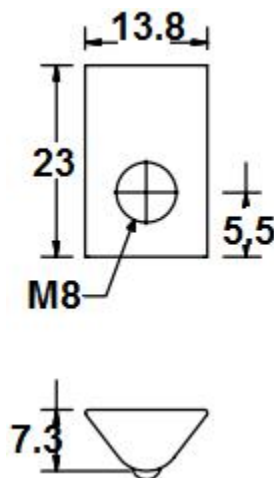

Moas Modular Aluminum System SA de CV

20-058 Tuerca balin 30, rosca M8

Características

Tuerca balín para perfil de 30x30 mm mod 12-030, ranura 8 mm, con rosca M8. La tuerca accede desde cualquier punto de la ranura del perfil.

Especificaciones

Material: Acero al carbón, galvanizado.

Imagen:

Forma de Ordenar

20-058 Tuerca balín 30, ranura 8 mm, rosca M8 para perfil de 30x30 mm std

Moas Modular Aluminum System, SA de CV

Tule No. 24 Local A y B, Tlalnepantla Mexico CP 54080