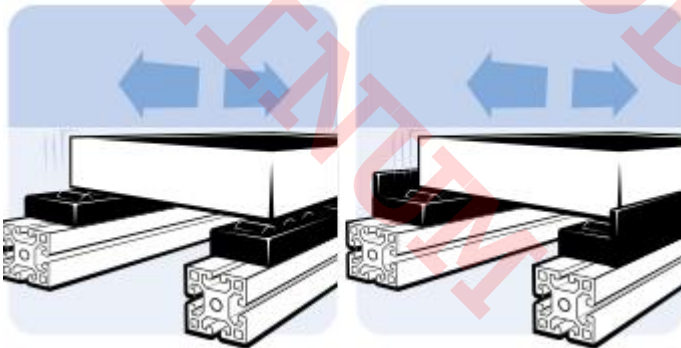

20-204 20-205 Roller con/sin guía lateral

Características

Elemento de rodadura con y sin guía, para transportadoras de rodillos tipo pallet. Con guías inferiores para ranura de 8 y 10 mm en perfiles de 40 y de 45 mm.

Especificaciones

Material: carcasa en nylon PA y rodillos plástico DELRIN color negro

Peso 0.060 kg

Capacidad de carga: 10 kg

Imagen:

Unir con los siguientes accesorios (no incluidos):
Perfil 40 : (2x) tuercas 20-035 y (2x) tornillos 24-125-5