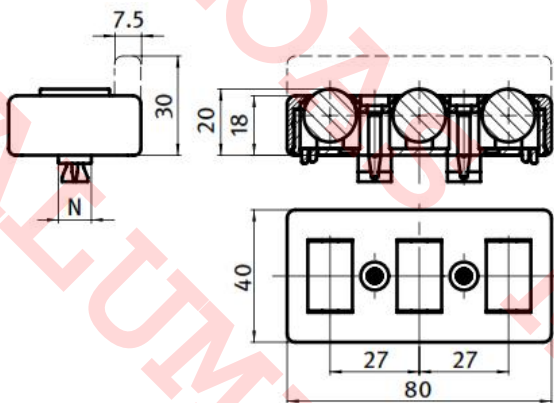

20-204 20-205 Roller con/sin guía lateral

Características

Elemento de rodadura con y sin guía, para transportadoras de rodillos tipo pallet. Con guías inferiores para ranura de 8 y 10 mm en perfiles de 40 y de 45 mm.

Especificaciones

Material: carcasa en nylon PA y rodillos plástico DELRIN color negro

Peso 0.060 kg

Capacidad de carga: 10 kg

Imagen:

Unir con los siguientes accesorios (no incluidos):
Perfil 40 : (2x) tuercas 20-035 y (2x) tornillos 24-125-5