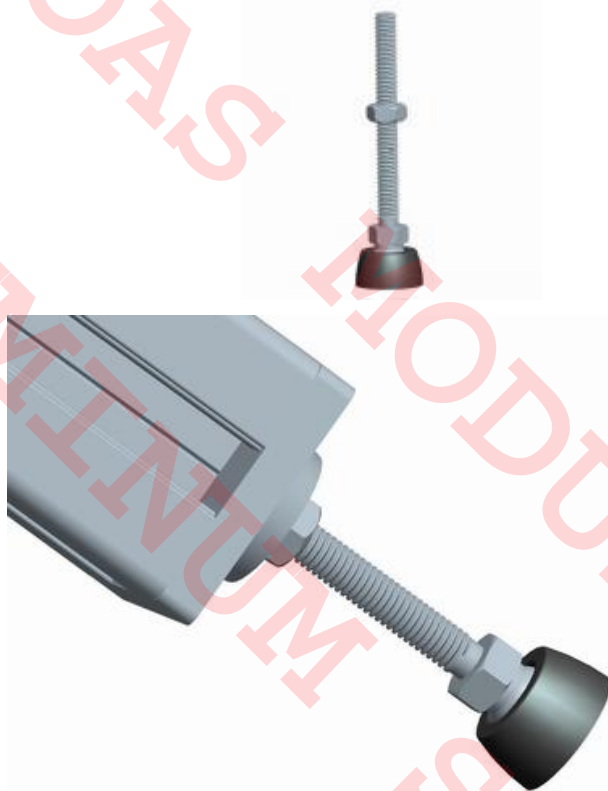

Moas Modular Aluminum System SA de CV

21-007 Pie nivelador 20, M6x60 mm

Características

Pie nivelador para perfil 20 mm mod. 12-020 Moas, base 19 mm, vástago M6x60 mm largo.

Especificaciones

Material: Base nylon negro, vástago acero galvanizado
Cap. carga máx. 80 kg
Peso 23 gramos

Imagen:

Forma de Ordenar

21-007 Pie nivelador base 19 mm, vástago M6x60 mm, para perfil de 20

Moas Modular Aluminum System, SA de CV

Tule No. 24 Local A y B, Tlalnepantla Mexico CP 54080

Tel oficina (55) 5362 4016 Almacen (55) 4993 9413 Cel. 04455 3733 0934

www.moastienda.com.mx

www.perfilesdealuminioranurado.com.mx