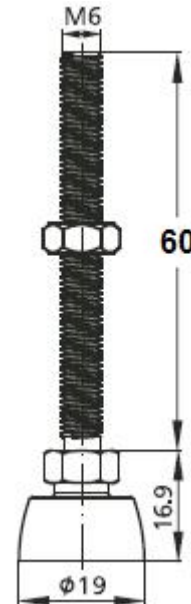

## 21-007 Pie nivelador 20, M6x60 mm

### Características

Pie nivelador para perfil 20 mm mod. 12-020 Moas, base 19 mm, vástago M6x60 mm largo.

### Especificaciones

**Material:** Base nylon negro, vástago acero galvanizado  
Cap. carga máx. 80 kg  
Peso 23 gramos

### Forma de Ordenar

**21-007 Pie nivelador base 19 mm, vástago M6x60 mm, para perfil de 20**