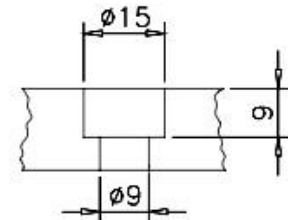

Moas Modular Aluminum System SA de CV

21-024 Placas de fijación

Características

Placas para fijación de pies niveladores, 40x80 y 80x80 mm
Usa tornillos 24-120-8 para su fijación (no incluidos).

Especificaciones

Material: placa de acero, acabado negro

Imagen:

21-024
21-025
21-026
21-027

Forma de Ordenar

- 21-024 Pie fijación 40x80 mm, rosca M12
- 21-025 Pie fijación 40x80 mm, rosca M16
- 21-026 Pie fijación 80x80 mm, rosca M12
- 21-027 Pie fijación 80x80 mm, rosca M16