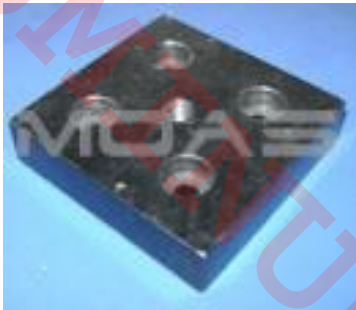

Moas Modular Aluminum System SA de CV

21-024 Placas de fijación

Características

Placas para fijación de pies niveladores, 40x80 y 80x80 mm
Usa tornillos 24-120-8 para su fijación (no incluidos).

Especificaciones

Material: placa de acero, acabado negro

Imagen:

21-024
21-025
21-026
21-027

Forma de Ordenar

- 21-024 Pie fijación 40x80 mm, rosca M12
- 21-025 Pie fijación 40x80 mm, rosca M16
- 21-026 Pie fijación 80x80 mm, rosca M12
- 21-027 Pie fijación 80x80 mm, rosca M16