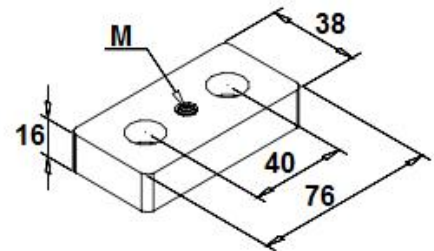

Moas Modular Aluminum System SA de CV

21-024 Placas de fijación

Características

Placas para fijación de pies niveladores, 40x80 y 80x80 mm
Usa tornillos 24-120-8 para su fijación (no incluidos).

Especificaciones

Material: placa de acero, acabado negro

Imagen:

21-024
21-025
21-026
21-027

Forma de Ordenar

- 21-024 Pie fijación 40x80 mm, rosca M12
- 21-025 Pie fijación 40x80 mm, rosca M16
- 21-026 Pie fijación 80x80 mm, rosca M12
- 21-027 Pie fijación 80x80 mm, rosca M16