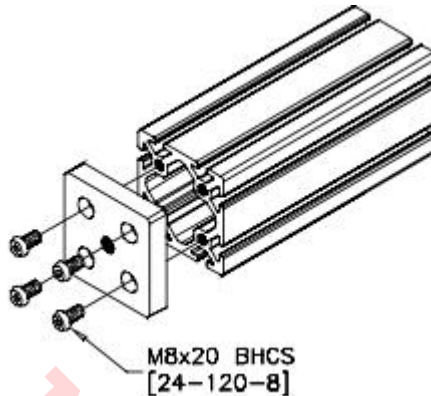

Moas Modular Aluminum System SA de CV

21-024 Placas de fijación

Características

Placas para fijación de pies niveladores, 40x80 y 80x80 mm
Usa tornillos 24-120-8 para su fijación (no incluidos).

Especificaciones

Material: placa de acero, acabado negro

Imagen:

21-024
21-025
21-026
21-027

Forma de Ordenar

- 21-024 Pie fijación 40x80 mm, rosca M12
- 21-025 Pie fijación 40x80 mm, rosca M16
- 21-026 Pie fijación 80x80 mm, rosca M12
- 21-027 Pie fijación 80x80 mm, rosca M16