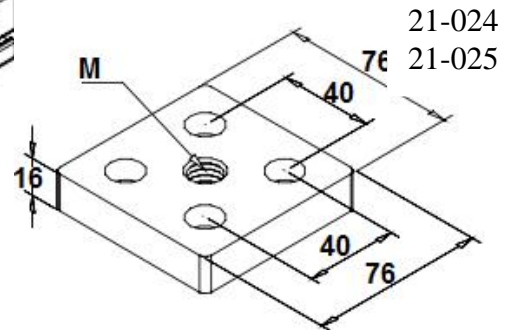

Moas Modular Aluminum System SA de CV

21-024 Placas de fijación

Características

Placas para fijación de pies niveladores, 40x80 y 80x80 mm
Usa tornillos 24-120-8 para su fijación (no incluidos).

Especificaciones

Material: placa de acero, acabado negro

Imagen:

21-024
21-025
21-026
21-027

Forma de Ordenar

- 21-024 Pie fijación 40x80 mm, rosca M12
- 21-025 Pie fijación 40x80 mm, rosca M16
- 21-026 Pie fijación 80x80 mm, rosca M12
- 21-027 Pie fijación 80x80 mm, rosca M16