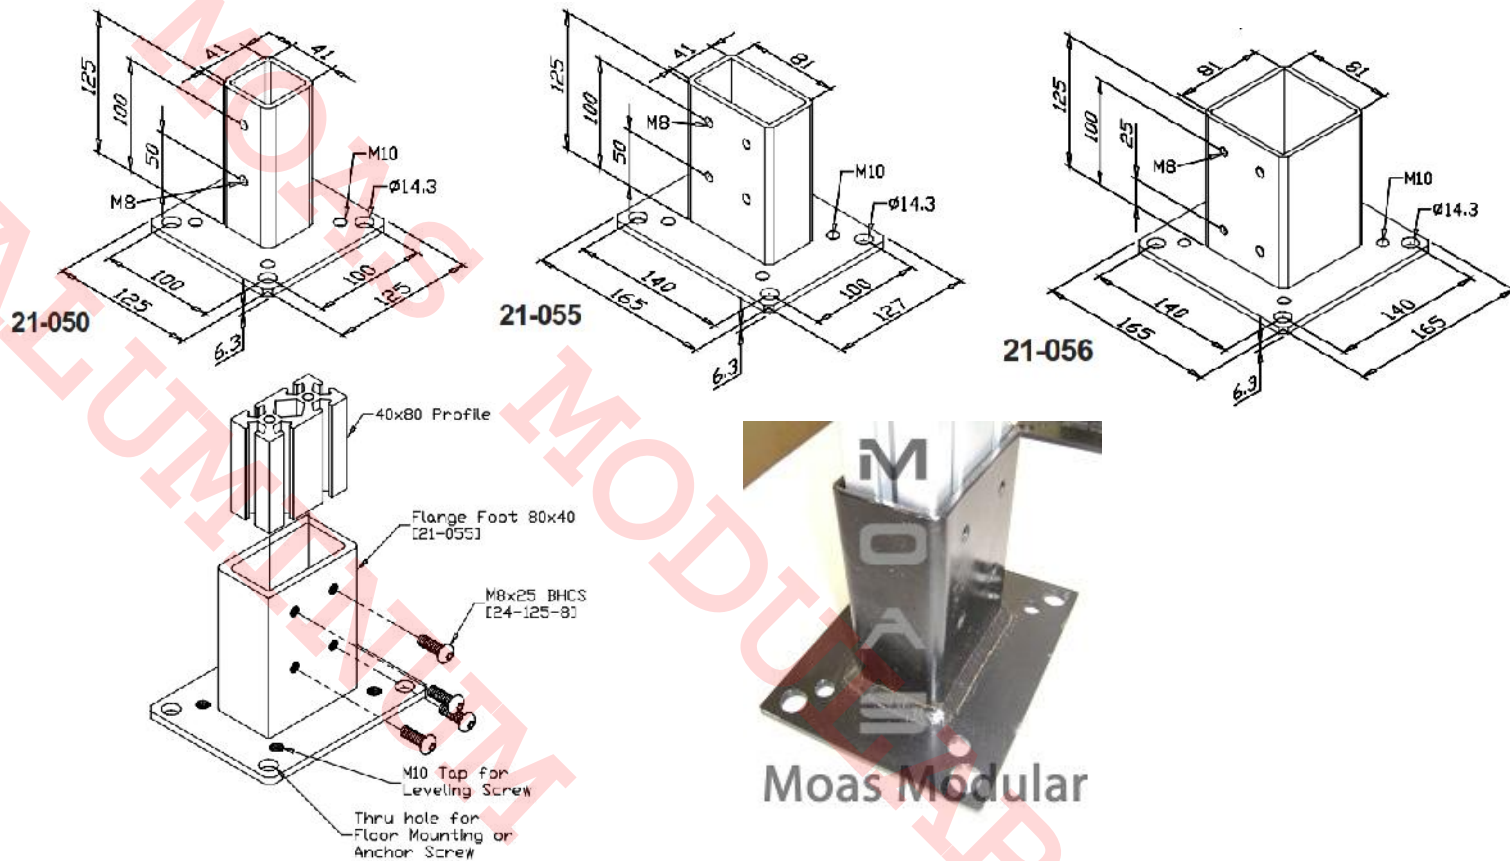

Moas Modular Aluminum System SA de CV

21-050 Brida de fijación a piso

Características

Bridas para fijación de perfiles 40x40, 40x80 y 80x80 mm

Especificaciones

Material: Placa de acero, acabado negro

Imagen:

Forma de Ordenar

- 21-050** Brida fijación para perfil 40x40 mm
- 21-055** Brida fijación para perfil 40x80 mm
- 21-056** Brida fijación para perfil 80x80 mm

Moas Modular Aluminum System, SA de CV

Tule No. 24 Local A y B, Tlalnepantla Mexico CP 54080