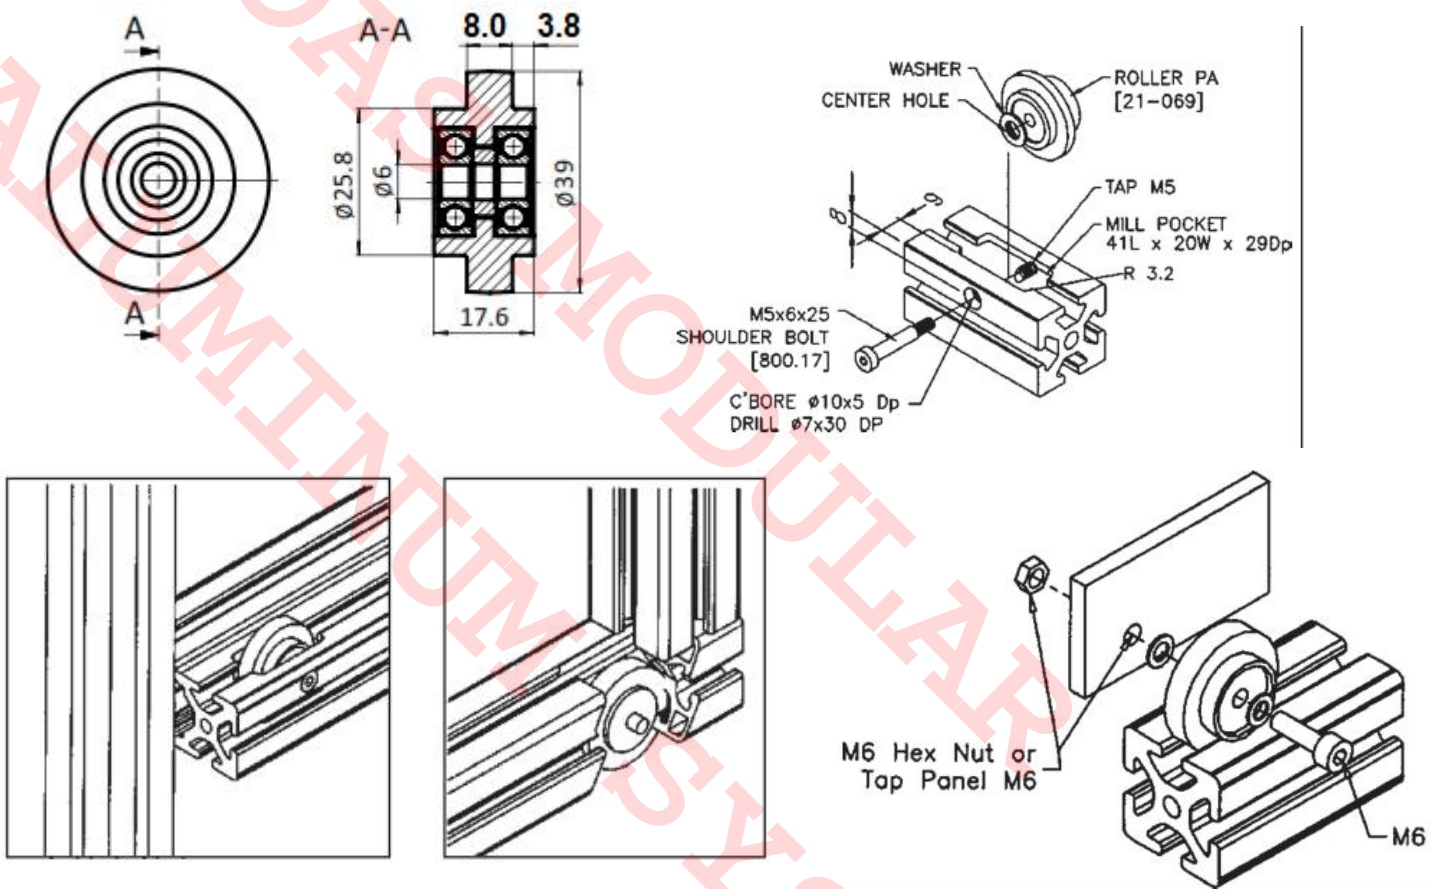

21-069 Rodaja PA 40

Características

Versátil rodaja PA para montar en perfil de 40 mm ranura 8 mm. Con diseño asimétrico que permite hacer puertas corredizas en marco doble de perfil 40x80 mm

Especificaciones

Material: Rodaja en nylon negro
Par de rodamientos de acero con tapa
Cap. carga 15 kg

Imagen:

Forma de Ordenar

21-069 Rodaja PA 40