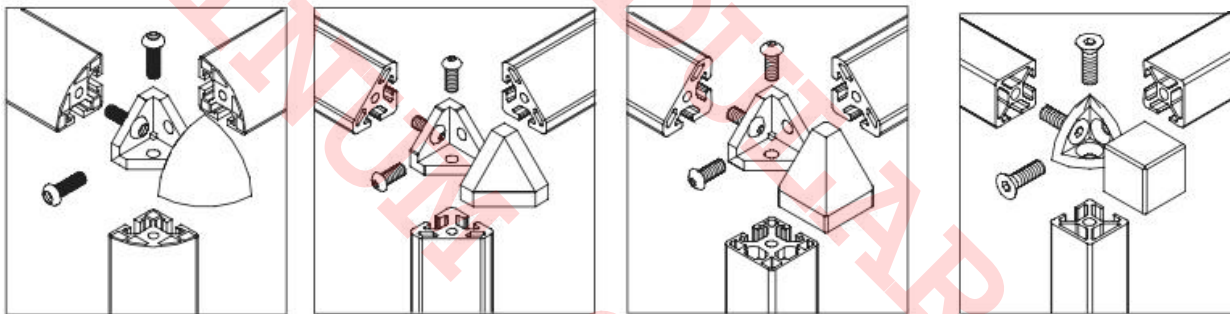

Moas Modular Aluminum System SA de CV

22-155 Conector esquina 20 mm, 3 vias

Características

Método de unión esquina para perfil de 20x20 mm Mod. 12-020 y 12-023. De gran estética utilizados comúnmente para gabinetes y exhibidores. Incluye 3 tornillos cab/plana M6x20 mm.

Especificaciones

Material: Aluminio inyectado, tapa PVC negra

Imagen:

Tapa no incluida, esférica disponible con código 18-837

Forma de Ordenar

22-155
18-837

Conector esquina 20, de 3 vias perfil de 20x20 mm
Tapa para conector equina 22-155