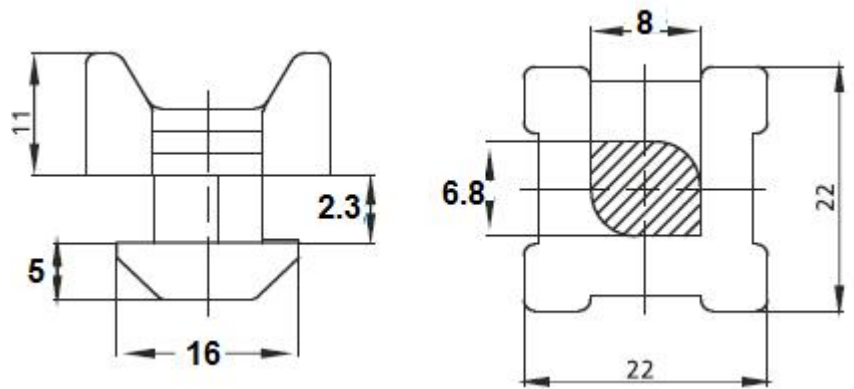

22-201 Sujetador de cable 30, ran 8

Características

Clip sujetador de cable mediante cincho, para perfil de 28x28 y 30x30 mm ranura 8 mm. Entra y gira 90° dentro de la ranura del perfil.

Especificaciones

Material: PA negro. **Peso** 4.7 gramos

Imagen:

Cincho de nylon no incluido

Forma de Ordenar

22-201 Sujetador de cable 28/30 para cincho, ranura 8 perfil 28x28 y 3x30 mm

Moas Modular Aluminum System, SA de CV