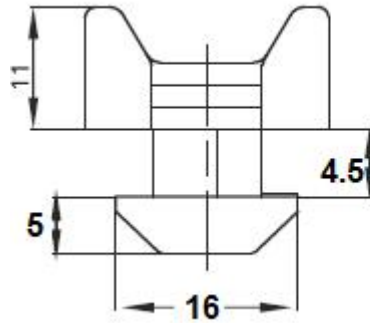

22-202 Sujetador de cable 40, ran 8

Características

Clip sujetador de cable mediante cincho, para perfil de 40x40 mm ranura 8 mm. Entra y gira 90° dentro de la ranura del perfil.

Especificaciones

Material: PA negro. **Peso** 4.7 gramos

Imagen:

Cincho de nylon no incluido

+

Forma de Ordenar

22-202 Sujetador de cable 40 para cincho, ranura 8 perfil 40

Moas Modular Aluminum System, SA de CV

Tule No. 24 Local A y B, Tlalnepantla Mexico CP 54080