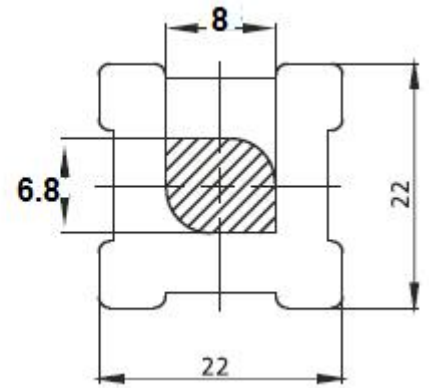

22-202 Sujetador de cable 40, ran 8

Características

Clip sujetador de cable mediante cincho, para perfil de 40x40 mm ranura 8 mm. Entra y gira 90° dentro de la ranura del perfil.

Especificaciones

Material: PA negro. **Peso** 4.7 gramos

Imagen:

Cincho de nylon no incluido

+

Forma de Ordenar

22-202 Sujetador de cable 40 para cincho, ranura 8 perfil 40

Moas Modular Aluminum System, SA de CV

Tule No. 24 Local A y B, Tlalnepantla Mexico CP 54080