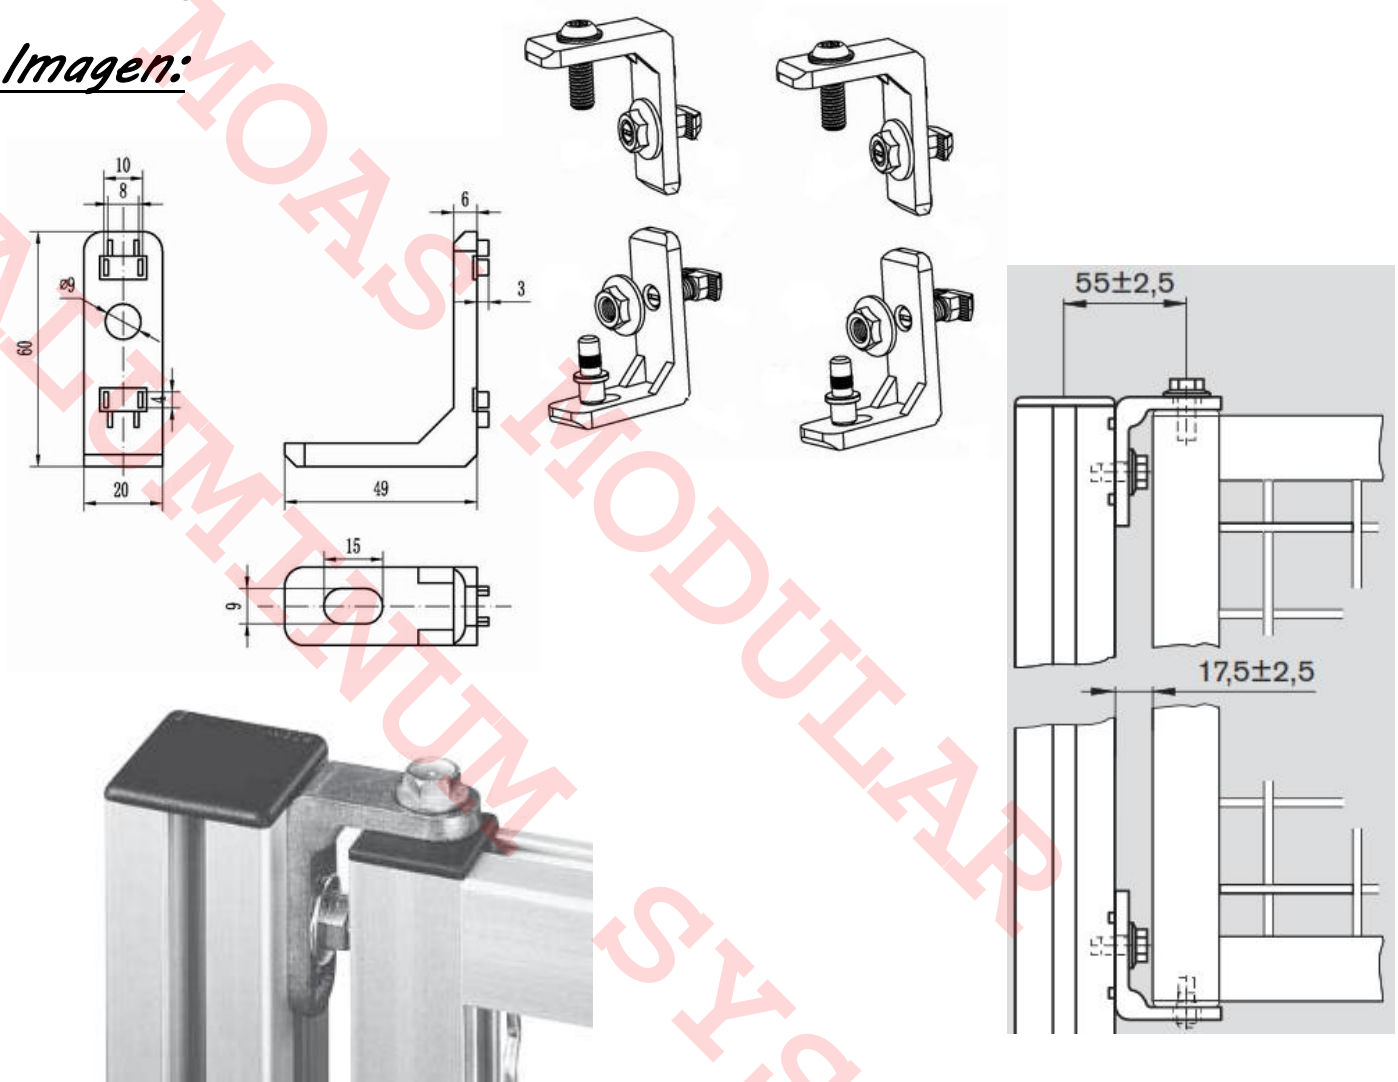

22-227 Angulo de suspensión para puertas

Características

Angulo de aluminio para suspensión de puertas o bastidores, ya sea en postes rectos o de angulo variable. El juego incluye 4 angulo de aluminio 4 tornillos cabeza martillo, 2 pernos centradores y 2 tornillos pivote.

Especificaciones

Material: Aluminio inyectado, pernos y tornillos de acero galvanizado
Peso 400 gramos

Imagen:

Forma de Ordenar

22-227 Set de ángulos para suspensión de puertas/bastidores

Moas Modular Aluminum System, SA de CV