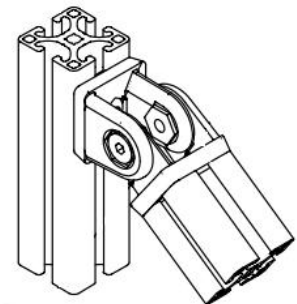

23-010 Rótula 40, sin freno

Características

Articulación para perfil de aluminio ranurado de 40x40 mm sin freno. Para conexión de perfil 40 mm a diferentes grados eliminando la necesidad de hacer cortes angulares. Incluye los bloques de alineación para evitar posible rotación de las rótulas.

Especificaciones

Inyección de aluminio

Imagen:

Forma de Ordenar

23-010 Rótula para perfil de 40x40 mm, sin freno

Moas Modular Aluminum System, SA de CV

Tule No. 24 Local A y B, Tlalnepantla Mexico CP 54080

Tel oficina (55) 5362 4016 Almacen (55) 4993 9413 Cel. 04455 3733 0934

www.moastienda.com.mx

www.perfilesdealuminioranurado.com.mx