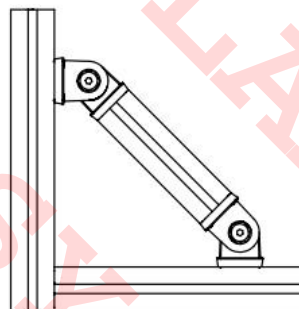

23-010 Rótula 40, sin freno

Características

Articulación para perfil de aluminio ranurado de 40x40 mm sin freno. Para conexión de perfil 40 mm a diferentes grados eliminando la necesidad de hacer cortes angulares. Incluye los bloques de alineación para evitar posible rotación de las rótulas.

Especificaciones

Inyección de aluminio

Imagen:

Forma de Ordenar

23-010 Rótula para perfil de 40x40 mm, sin freno

Moas Modular Aluminum System, SA de CV

Tule No. 24 Local A y B, Tlalnepantla Mexico CP 54080

Tel oficina (55) 5362 4016 Almacen (55) 4993 9413 Cel. 04455 3733 0934

www.moastienda.com.mx

www.perfilesdealuminioranurado.com.mx