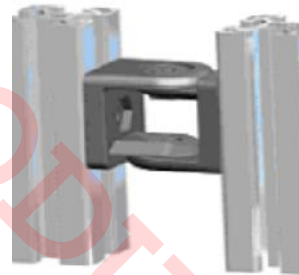

23-010 Rótula 40, sin freno

Características

Articulación para perfil de aluminio ranurado de 40x40 mm sin freno. Para conexión de perfil 40 mm a diferentes grados eliminando la necesidad de hacer cortes angulares. Incluye los bloques de alineación para evitar posible rotación de las rótulas.

Especificaciones

Inyección de aluminio

Imagen:

Forma de Ordenar

23-010 Rótula para perfil de 40x40 mm, sin freno

Moas Modular Aluminum System, SA de CV

Tule No. 24 Local A y B, Tlalnepantla Mexico CP 54080

Tel oficina (55) 5362 4016 Almacen (55) 4993 9413 Cel. 04455 3733 0934

www.moastienda.com.mx

www.perfilesdealuminioranurado.com.mx