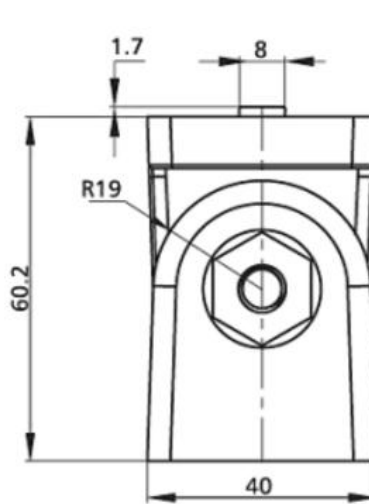

23-010 Rótula 40, sin freno

Características

Articulación para perfil de aluminio ranurado de 40x40 mm sin freno. Para conexión de perfil 40 mm a diferentes grados eliminando la necesidad de hacer cortes angulares. Incluye los bloques de alineación para evitar posible rotación de las rótulas.

Especificaciones

Inyección de aluminio

Imagen:

Forma de Ordenar

23-010 Rótula para perfil de 40x40 mm, sin freno

Moas Modular Aluminum System, SA de CV

Tule No. 24 Local A y B, Tlalnepantla Mexico CP 54080

Tel oficina (55) 5362 4016 Almacen (55) 4993 9413 Cel. 04455 3733 0934

www.moastienda.com.mx

www.perfilesdealuminioranurado.com.mx