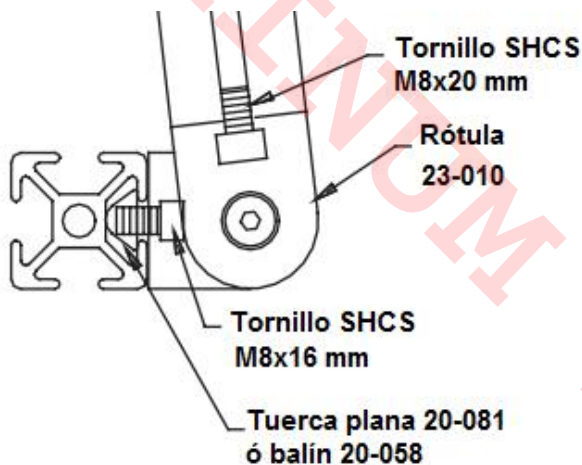

23-010 Rótula 40, sin freno

Características

Articulación para perfil de aluminio ranurado de 40x40 mm sin freno. Para conexión de perfil 40 mm a diferentes grados eliminando la necesidad de hacer cortes angulares. Incluye los bloques de alineación para evitar posible rotación de las rótulas.

Especificaciones

Inyección de aluminio

Imagen:

Forma de Ordenar

23-010 Rótula para perfil de 40x40 mm, sin freno

Moas Modular Aluminum System, SA de CV

Tule No. 24 Local A y B, Tlalnepantla Mexico CP 54080

Tel oficina (55) 5362 4016 Almacen (55) 4993 9413 Cel. 04455 3733 0934

www.moastienda.com.mx

www.perfilesdealuminioranurado.com.mx