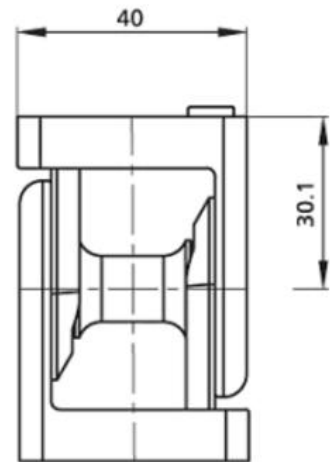

23-010 Rótula 40, sin freno

Características

Articulación para perfil de aluminio ranurado de 40x40 mm sin freno. Para conexión de perfil 40 mm a diferentes grados eliminando la necesidad de hacer cortes angulares. Incluye los bloques de alineación para evitar posible rotación de las rótulas.

Especificaciones

Inyección de aluminio

Imagen:

Forma de Ordenar

23-010 Rótula para perfil de 40x40 mm, sin freno

Moas Modular Aluminum System, SA de CV

Tule No. 24 Local A y B, Tlalnepantla Mexico CP 54080

Tel oficina (55) 5362 4016 Almacen (55) 4993 9413 Cel. 04455 3733 0934

www.moastienda.com.mx

www.perfilesdealuminioranurado.com.mx