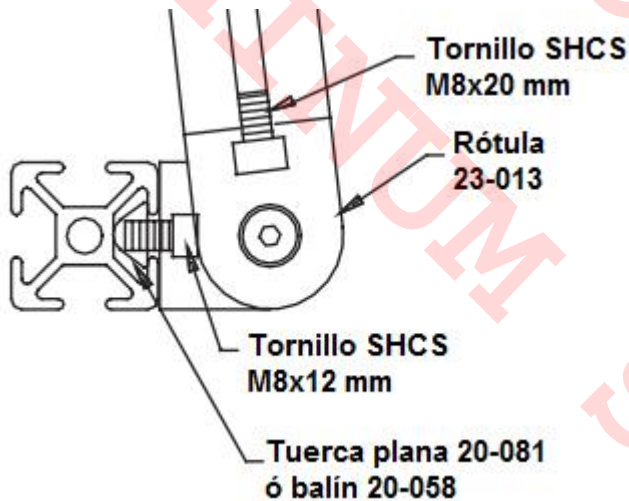

23-015 Rótula 30, con freno

Características

Articulación para perfil de aluminio ranurado de 30x30 mm con palanca de fijación o freno. Para conexión de perfil 30 mm a diferentes grados eliminando la necesidad de hacer cortes angulares.

Especificaciones

Inyección de aluminio

Imagen:

Forma de Ordenar

23-015 Rótula para perfil de 30x30 mm, con palanca de fijación

Moas Modular Aluminum System, SA de CV

Tule No. 24 Local A y B, Tlalnepantla Mexico CP 54080