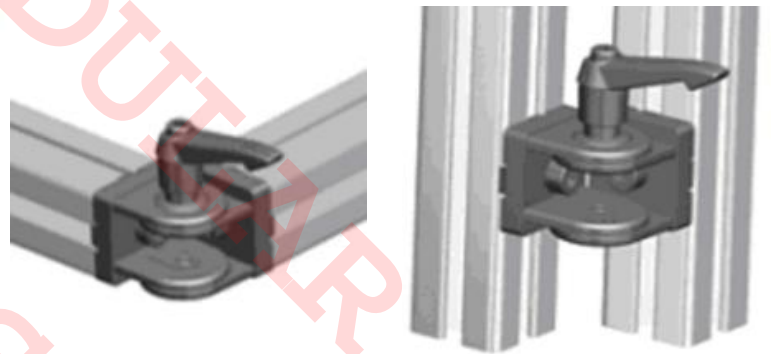

23-015 Rótula 30, con freno

Características

Articulación para perfil de aluminio ranurado de 30x30 mm con palanca de fijación o freno. Para conexión de perfil 30 mm a diferentes grados eliminando la necesidad de hacer cortes angulares.

Especificaciones

Inyección de aluminio

Imagen:

Forma de Ordenar

23-015 Rótula para perfil de 30x30 mm, con palanca de fijación

Moas Modular Aluminum System, SA de CV

Tule No. 24 Local A y B, Tlalnepantla Mexico CP 54080