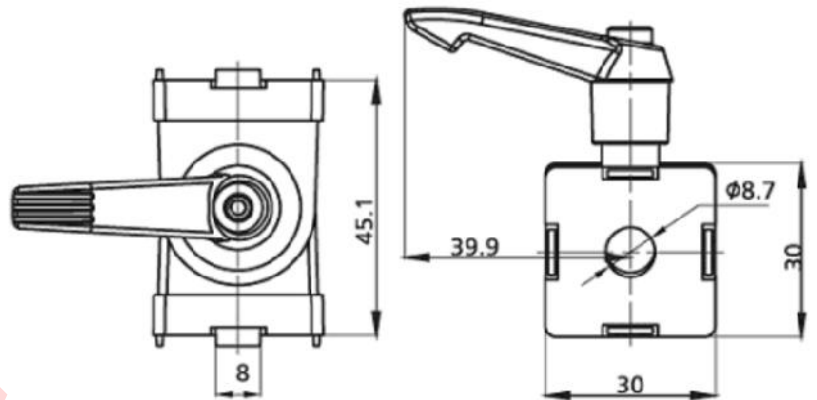

23-015 Rótula 30, con freno

Características

Articulación para perfil de aluminio ranurado de 30x30 mm con palanca de fijación o freno. Para conexión de perfil 30 mm a diferentes grados eliminando la necesidad de hacer cortes angulares.

Especificaciones

Inyección de aluminio

Imagen:

Forma de Ordenar

23-015 Rótula para perfil de 30x30 mm, con palanca de fijación

Moas Modular Aluminum System, SA de CV

Tule No. 24 Local A y B, Tlalnepantla Mexico CP 54080