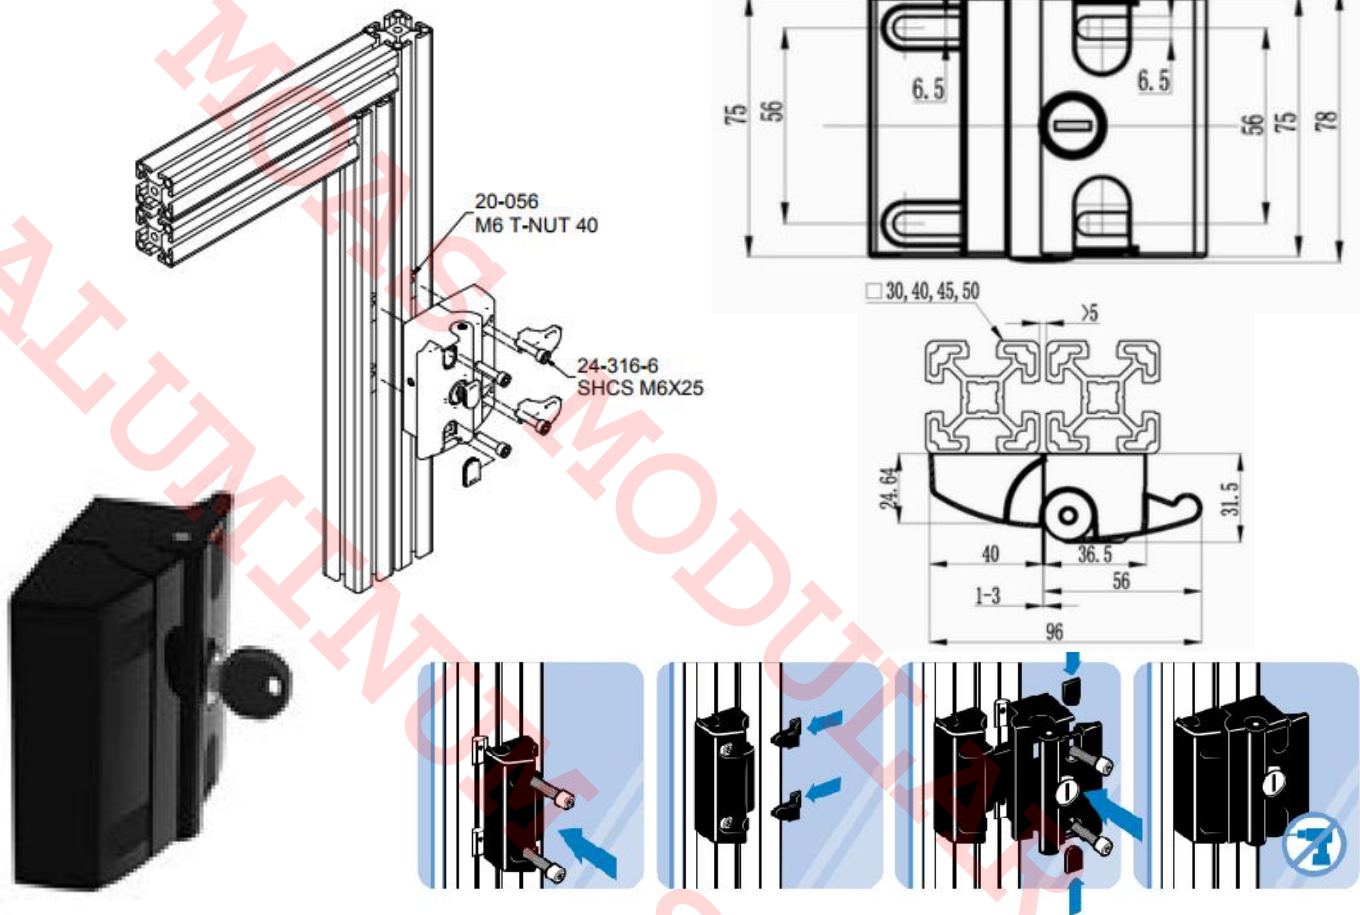

23-155 Cerrojo metálico con llave 40/45

Características

Cerrojo para asegurar puertas abatibles en marcos de perfil ranurado de 40x40 mm o de 45x45 mm

Especificaciones

Material: Inyección de aluminio, acabado negro. Peso 0.259 kg

Imagen:

No requiere de maquinados en el perfil, especificar en que tamaño de perfil y ancho de ranura lo va a utilizar para surtir el kit de fijación. En perfil de 40x40 mm usa tuercas 20-056 y tornillos 26-316-6; en perfil de 45x45 mm, usar tuercas 17-046 y tornillos 24-316-6 (4x).

Forma de Ordenar

23-155 Cerradura metálica con llave para perfil de 40x40 mm y 45x45 mm

Moas Modular Aluminum System, SA de CV

Tule No. 24 Local A y B, Tlalnepantla Mexico CP 54080

Tel oficina (55) 5362 4016 Almacen (55) 4993 9413 Cel. 04455 3733 0934