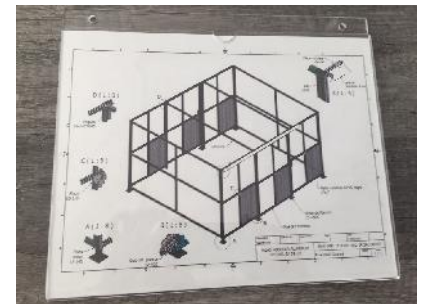

50-707 Porta hojas acrílico

Características

Porta hojas tamaño carta de acrílico, con 2 barrenos de montaje.

Especificaciones

Material:

Acrílico de 3 mm de espesor, doblado en caliente

Imagen:

Para estaciones de trabajo y ayudas visuales