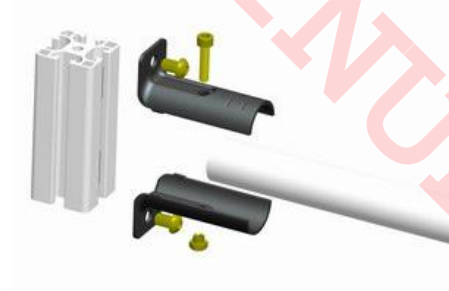

PRS-DF18

Conector D28 a perfil ranurado

Características

Sistema de fijación de tubo D28 a perfil de aluminio ranurado.

Especificaciones

Material: Acero rolado 2.3 mm, galvanizado. Viene con 2 piezas D16 y 1 tornillo de fijación. **Peso** 130 gramos.

Imagen:

Forma de Ordenar

PRS-DF18 Conector D28 a perfil ranurado

Moas Modular Aluminum System, SA de CV

Tule No. 24 Local A y B, Tlalnepantla Mexico CP 54080

Tel oficina (55) 5362 4016 Almacen (55) 4993 9413 Cel. 04455 3733 0934