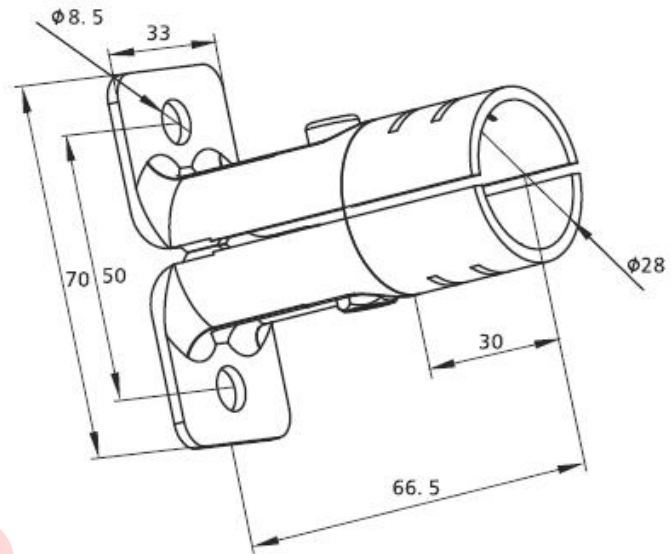

PRS-DF18

Conector D28 a perfil ranurado

Características

Sistema de fijación de tubo D28 a perfil de aluminio ranurado.

Especificaciones

Material: Acero rolado 2.3 mm, galvanizado. Viene con 2 piezas D16 y 1 tornillo de fijación. **Peso** 130 gramos.

Imagen:

Forma de Ordenar

PRS-DF18 Conector D28 a perfil ranurado

Moas Modular Aluminum System, SA de CV

Tule No. 24 Local A y B, Tlalnepantla Mexico CP 54080

Tel oficina (55) 5362 4016 Almacen (55) 4993 9413 Cel. 04455 3733 0934