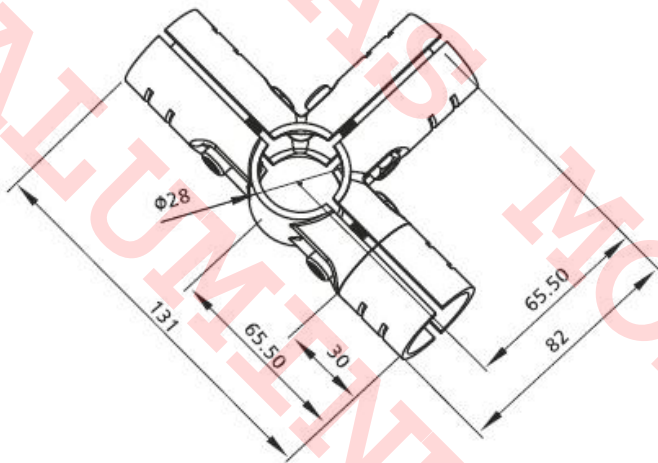

PRS-DF3 Conector esquina D28 4 vias

Características

Sistema de unión a 90 ° para tubo de aluminio D28, para 4 perfiles 28, generalmente un poste y 3 horizontales.

Especificaciones

Material: Acero rolando 2.3 mm, galvanizado. Viene con 2 piezas D2, 1 pieza D4 y 3 tornillos de fijación. Peso 293 gramos.

Imagen:

Forma de Ordenar

PRS-DF3 Conector esquina 4 vias D28

Moas Modular Aluminum System, SA de CV

Tule No. 24 Local A y B, Tlalnepantla Mexico CP 54080

Tel oficina (55) 5362 4016 Almacen (55) 4993 9413 Cel. 04455 3733 0934