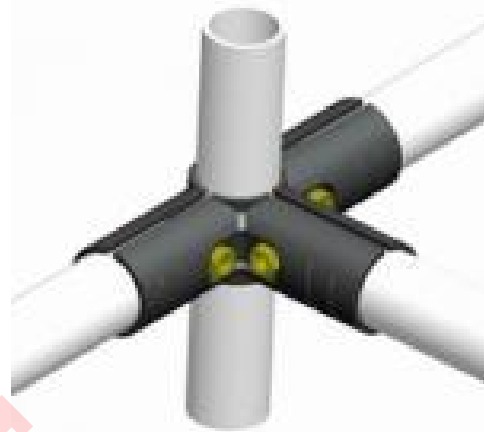

PRS-DF3 Conector esquina D28 4 vias

Características

Sistema de unión a 90 ° para tubo de aluminio D28, para 4 perfiles 28, generalmente un poste y 3 horizontales.

Especificaciones

Material: Acero rolando 2.3 mm, galvanizado. Viene con 2 piezas D2, 1 pieza D4 y 3 tornillos de fijación. Peso 293 gramos.

Imagen:

Forma de Ordenar

PRS-DF3 Conector esquina 4 vias D28

Moas Modular Aluminum System, SA de CV

Tule No. 24 Local A y B, Tlalnepantla Mexico CP 54080

Tel oficina (55) 5362 4016 Almacen (55) 4993 9413 Cel. 04455 3733 0934