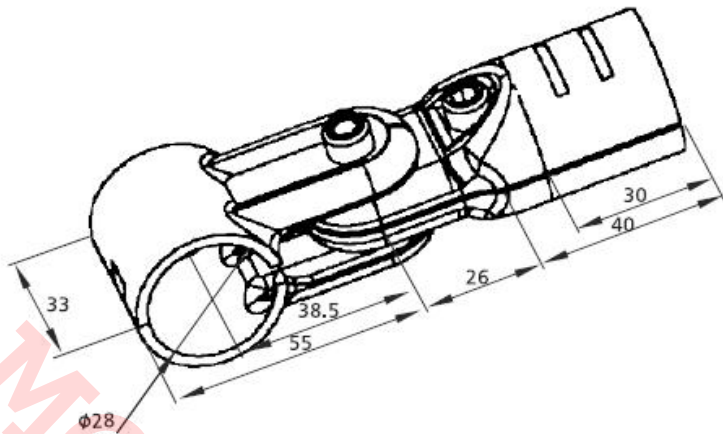

PRS-DF7 Conector angular sencillo D28

Características

Sistema de unión a 90 ° para tubo de aluminio D28, para 2 perfiles 28, generalmente un poste y 1 diagonal.

Especificaciones

Material: Acero rolando 2.3 mm, galvanizado. Viene con 2 piezas D5, 2 piezas D-6 y 2 tornillos de fijación. Peso 215 gramos.

Imagen:

Forma de Ordenar

PRS-DF7 Conector sencillo angular D28

Moas Modular Aluminum System, SA de CV

Tule No. 24 Local A y B, Tlalnepantla Mexico CP 54080

Tel oficina (55) 5362 4016 Almacen (55) 4993 9413 Cel. 04455 3733 0934