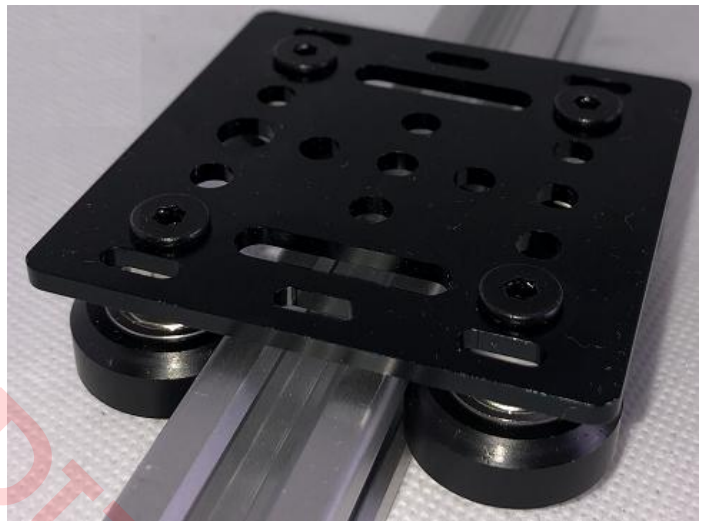

VSPL20 Placa pórtico para perfil 20

Características

Placa de desplazamiento lineal con perfil de aluminio de 20x20 mm en "V", totalmente armada con sus 4 rodajas embaleras, separadores y tornillos. Lista para usarse con el perfil 12-020V. Su sistema de par de separadores excéntricos permite un ajuste manual de la rodaja con el canal en V del perfil.

Especificaciones

Placa de aluminio 6063T5 anodizado negro

Material de ruedas: Delrin negro, baleros sellados

Carga máxima : 2.5 kg

Imagen:

Incluye:

- Placa pórtico 65.5x65.5 mm
- 4 ruedas delrin embaleras 23.9x10.23 mm
- 2 separadores céntricos y 2 excéntricos
- 4 tornillos con tuerca seguridad M5x25 mm

Forma de Ordenar

VSPL20 Placa desplazamiento 20 armada completa, con 4 rodajas

Moas Modular Aluminum System, SA de CV

Tule No. 24 Local A y B, Tlalnepantla Mexico CP 54080

Tel oficina (55) 5362 4016 Almacen (55) 4993 9413 Cel. 55 3733 0934