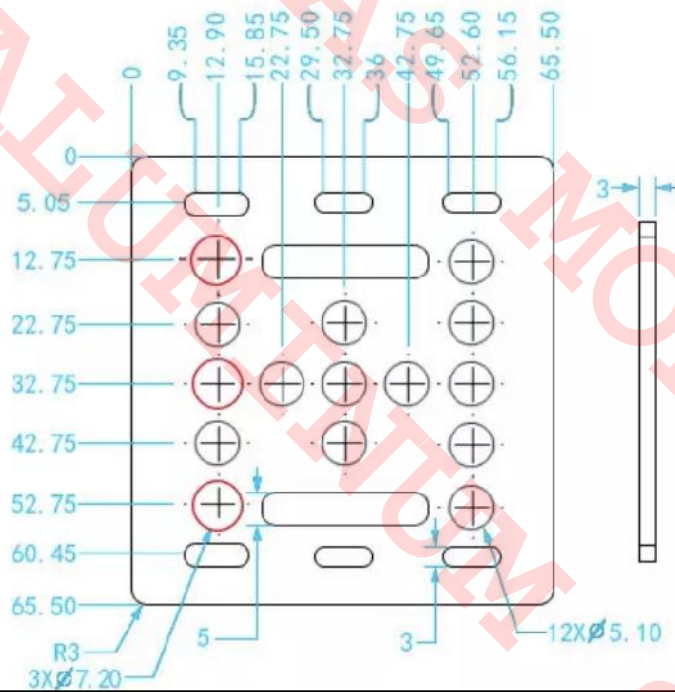

VSPL20 Placa pórtico para perfil 20

Características

Placa de desplazamiento lineal con perfil de aluminio de 20x20 mm en "V", totalmente armada con sus 4 rodajas embaleras, separadores y tornillos. Lista para usarse con el perfil 12-020V. Su sistema de par de separadores excéntricos permite un ajuste manual de la rodaja con el canal en V del perfil.

Especificaciones

Placa de aluminio 6063T5 anodizado negro

Material de ruedas: Delrin negro, baleros sellados

Carga máxima : 2.5 kg

Imagen:

Incluye:

- Placa pórtico 65.5x65.5 mm
- 4 ruedas delrin embaleras 23.9x10.23 mm
- 2 separadores céntricos y 2 excéntricos
- 4 tornillos con tuerca seguridad M5x25 mm

Forma de Ordenar

VSPL20 Placa desplazamiento 20 armada completa, con 4 rodajas

Moas Modular Aluminum System, SA de CV

Tule No. 24 Local A y B, Tlalnepantla Mexico CP 54080

Tel oficina (55) 5362 4016 Almacen (55) 4993 9413 Cel. 55 3733 0934